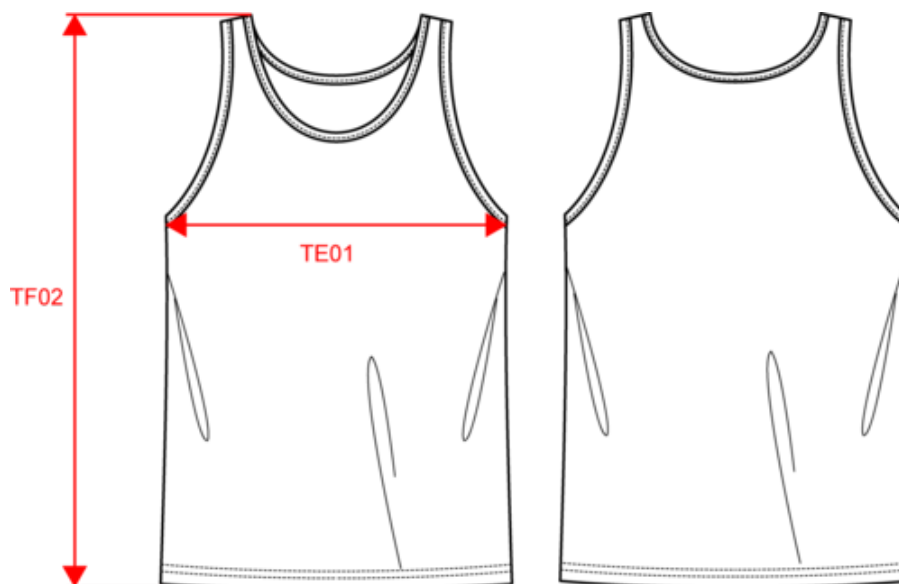

# PROACT.®

PA440

Débardeur de sport enfant

Dimensions (cm)

Mesures en cm	6/8 ans	8/10 ans	10/12 ans	12/14 ans
TE01 - 1/2 largeur poitrine à 1.5cm de l'emmanchure	34.40	37.00	40.50	44.00
TF01 - Hauteur totale de l'HSP	49.20	54.00	58.80	63.60