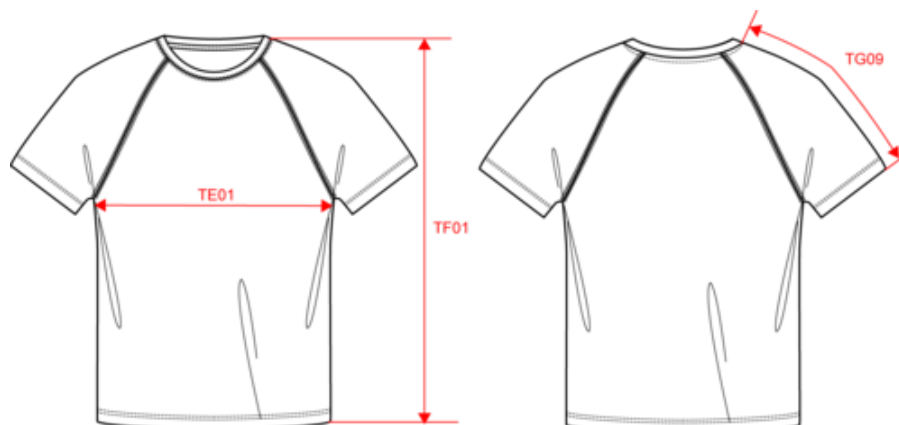

### Dimensions (cm)

Mesures en cm	XS	S	M	L	XL	XXL	3XL
TE01 - 1/2 largeur poitrine à 1.5cm de l'emmanchure	46.00	49.00	52.00	55.00	58.00	61.00	64.00
TF01 - Hauteur totale de l'HSP	68.50	70.50	72.50	74.50	76.50	78.50	80.50
TG09 - Longueur manche courte raglan	32.75	34.75	36.75	38.75	40.75	42.75	44.75