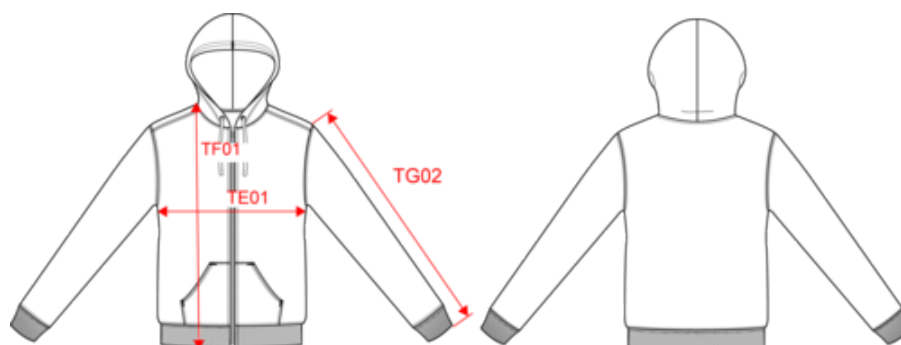

KARIBAN

K466

Sweat-shirt zippé capuche contrastée

- Intemporel et ultra confortable.
- En molleton gratté pour un confort optimal.
- Passe fil pour écouteurs dans la poche kangourou et à l'encolure.

80% coton peigné / 20% polyester. Molleton gratté. Passe fil écouteurs dans la poche kangourou et encolure. Bord-côte bas de manches et de vêtement. Capuche doublée et contrastée avec cordon de serrage. Zip contrasté.

KARIBAN

K466

Sweat-shirt zippé capuche contrastée

Dimensions (cm)

Mesures en cm	XS	S	M	L	XL	XXL	3XL	4XL
TE01 - 1/2 largeur poitrine à 1.5cm de l'emmanchure	49.00	52.00	55.00	58.00	61.00	64.00	67.00	70.00
TF01 - Hauteur totale de l'HSP	69.00	71.00	73.00	75.00	77.00	79.00	81.00	83.00
TG02 - Longueur manche longue	63.00	64.00	65.00	66.00	67.00	68.00	69.00	70.00