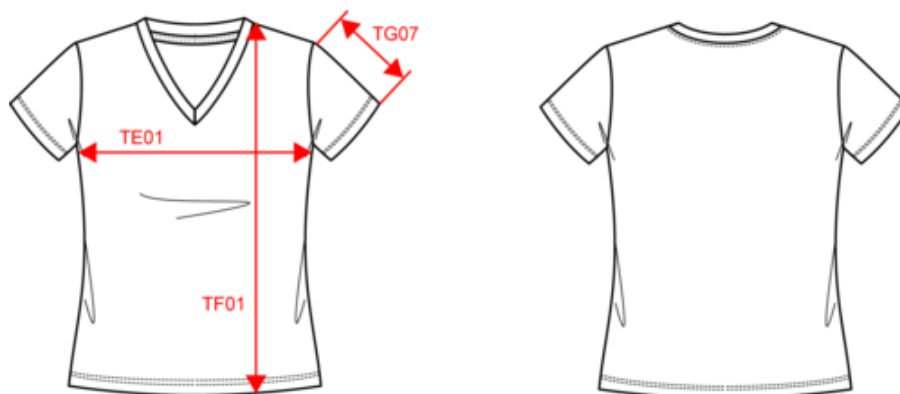

K357

KARIBAN

K381

T-shirt col V manches courtes femme

Dimensions (cm)

Mesures en cm	S	M	L	XL	XXL	3XL
TE01 - 1/2 largeur poitrine à 1.5cm de l'emmanchure	46.00	49.00	52.00	55.00	58.00	61.00
TF01 - Hauteur totale de l'HSP	62.00	64.00	66.00	68.00	70.00	72.00
TG07 - Longueur manche courte	15.00	15.75	16.50	17.25	18.00	18.75