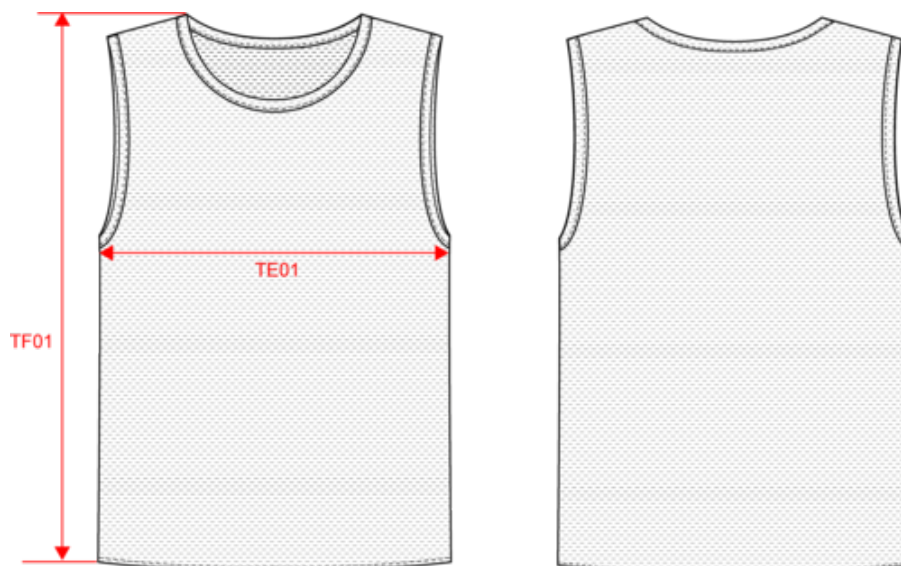

PROACT.®

PA042

Chasuble réversible multisports unisexe

- Maille ajourée.
- 2 couches cousues

100% polyester. Maille ajourée. 2 couches cousues : 90 g/m² chacune. Poids moyen en taille L : 132g.

Tableau équivalence des tailles par pays en dernière page.

PA042

Chasuble réversible multisports unisexe

Dimensions (cm)

Mesures en cm	S/M	L/XL	XXL/3XL
TE01 - 1/2 largeur poitrine à 1.5cm de l'emmanchure	53.00	59.00	65.00
TF01 - Hauteur totale de l'HSP	67.00	71.00	75.00