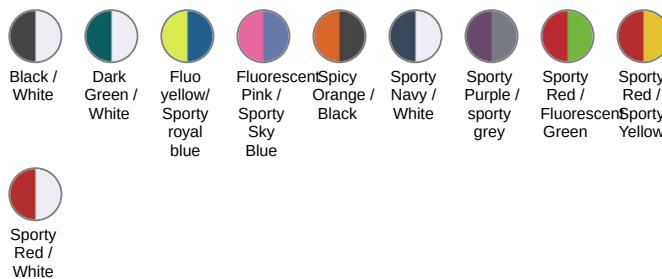

PROACT.®

PA042

Chasuble réversible multisports unisexe

- Maille ajourée.
- 2 couches cousues

100% polyester. Maille ajourée. 2 couches cousues : 90 g/m² chacune. Poids moyen en taille L : 132g.

Tableau équivalence des tailles par pays en dernière page.

Certifications

Informations Complémentaires

Logistique

Pays d'origine

Code douanier

Existe aussi en version

PA048