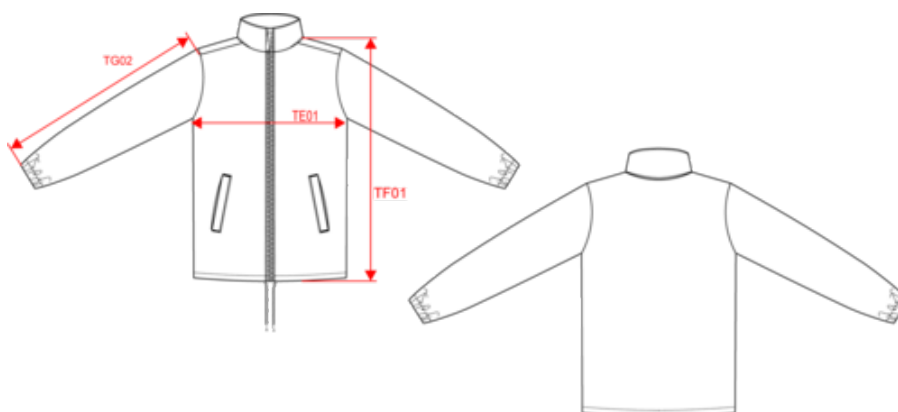

## Dimensions (cm)

Mesures en cm	XS	S	M	L	XL	XXL	3XL
TE01 - 1/2 largeur poitrine à 1.5cm de l'emmanchure	55.00	58.00	61.00	64.00	67.00	70.00	73.00
TF01 - Hauteur totale de l'HSP	75.50	77.50	79.50	81.50	83.50	85.50	87.50
TG02 - Longueur manche longue	60.00	61.50	63.00	64.50	66.00	67.50	69.00