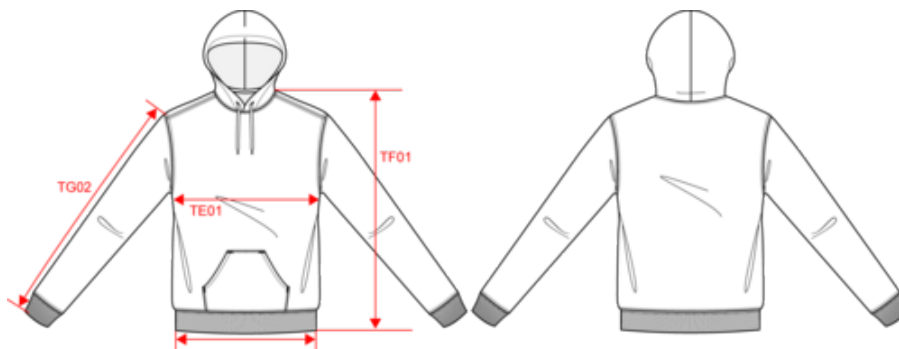

KARIBAN

K4041

Sweat-shirt recyclé à capuche unisexe

- Confection 50% coton et 50% polyester recyclé.
- Coton peigné ring-spun.
- Intérieur doux en molleton gratté.

50% coton ring-spun / 50% polyester recyclé post consumer. Molleton gratté. Coupe straight. Coupé cousu. Bord-côte 2x1 montage tubulaire pour une meilleure finition au col, bas de manches et de vêtement. Poche kangourou. Capuche doublée polycoton jersey avec cordon de serrage plat. Bande de propreté jersey ton sur ton intérieur col. Pas d'étiquette de marque au col, uniquement une puce de taille pour faciliter la personnalisation.

Tableau équivalence des tailles par pays en dernière page.

Informations Complémentaires

Logistique

Pays d'origine

Code douanier

KARIBAN

K4041

Sweat-shirt recyclé à capuche unisexe

Dimensions (cm)

Mesures en cm	XS	S	M	L	XL	XXL	3XL	4XL	5XL
TE01 - 1/2 largeur poitrine à 1.5cm de l'emmanchure	49.00	52.00	55.00	58.00	61.00	64.00	67.00	70.00	73.00
TF01 - Hauteur totale de l'HSP	66.50	68.50	70.50	72.50	74.50	76.50	78.50	80.50	82.50
TG02 - Longueur manche longue	62.50	63.50	64.50	65.50	66.50	67.50	68.50	69.50	70.50