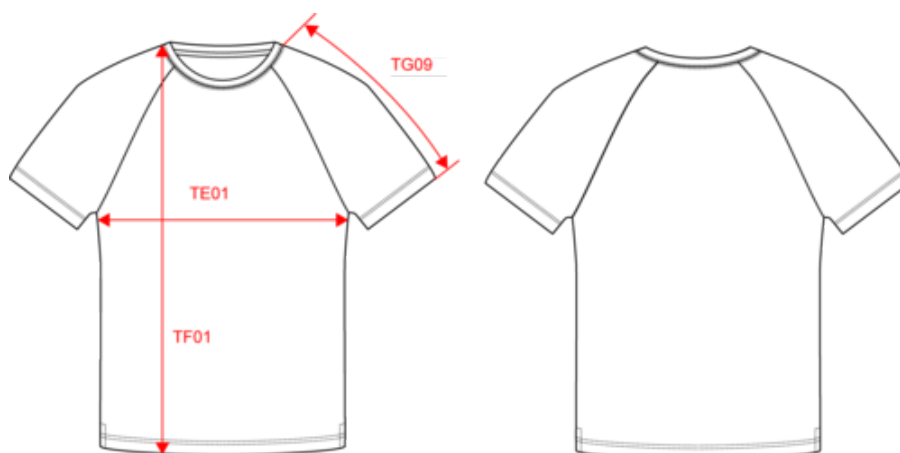

KARIBAN

K330

Baseball > t-shirt bicolore manches courtes

- Manches raglan pour une plus grande liberté de mouvement.
- 18 coloris disponibles.
- Confection 100% coton.

100% coton. Col avec élasthanne. Fentes latérales. Finition double aiguille.

Tableau équivalence des tailles par pays en dernière page.

Informations Complémentaires

Logistique

Pays d'origine

Code douanier

KARIBAN

K330

Baseball > t-shirt bicolore manches courtes

Dimensions (cm)

Mesures en cm	S	M	L	XL	XXL	3XL
TE01 - 1/2 largeur poitrine à 1.5cm de l'emmanchure	50.00	53.00	56.00	59.00	62.00	65.00
TF01 - Hauteur totale de l'HSP	70.20	72.20	74.20	76.20	78.20	80.20
TG09 - Longueur manche courte raglan	36.50	38.25	40.00	41.75	43.50	45.25