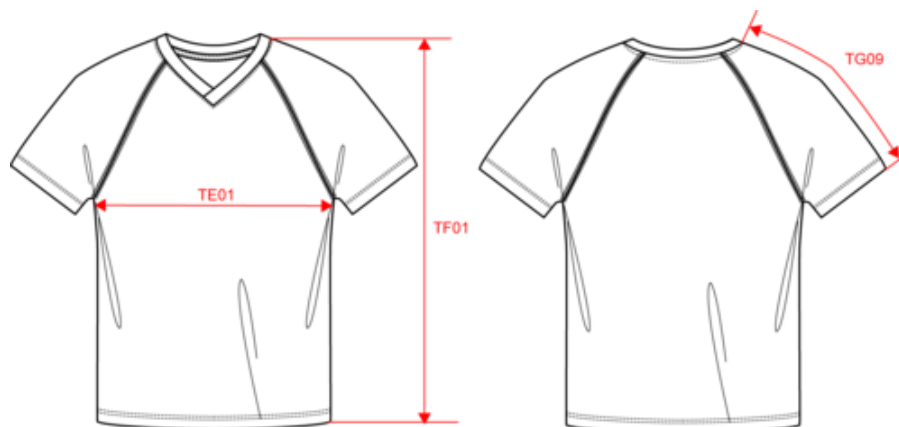

PA476

T-shirt de sport manches courtes col v homme

- 100% polyester: ultra résistant, léger et respirant.
- Tissu à séchage rapide.
- Encolure en V avec bande de propreté.

100% polyester. Tissu à séchage rapide. Encolure en V avec bande de propreté. Manches raglan avec points de recouvrement. Finition double aiguille bas de manches et de vêtement.

Existe aussi en version

PA477

PROACT.®

PA476

T-shirt de sport manches courtes col v homme

Dimensions (cm)

Mesures en cm	XS	S	M	L	XL	XXL	3XL
TE01 - 1/2 largeur poitrine à 1.5cm de l'emmanchure	46.00	49.00	52.00	55.00	58.00	61.00	64.00
TF01 - Hauteur totale de l'HSP	68.50	70.50	72.50	74.50	76.50	78.50	80.50
TG09 - Longueur manche courte raglan	32.75	34.75	36.75	38.75	40.75	42.75	44.75