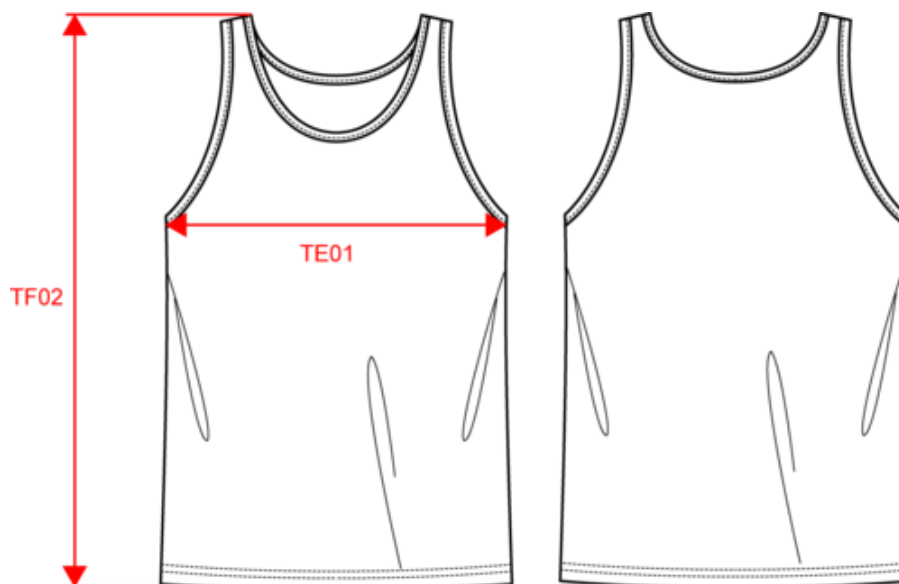

# PROACT<sup>®</sup>

PA441

Débardeur de sport homme

Dimensions (cm)

Mesures en cm	XS	S	M	L	XL	XXL	3XL
TE01 - 1/2 largeur poitrine à 1.5cm de l'emmanchure	44.00	47.00	50.00	53.00	56.00	59.00	62.00
TF02 - Hauteur totale de l'HSP (colletage inclus)	68.00	70.00	72.00	74.00	76.00	78.00	80.00