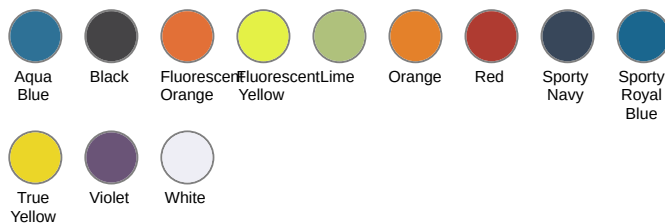

PROACT.®

PA441

Débardeur de sport homme

- 100% polyester : ultra résistant, léger et respirant.
- Tissu léger à séchage rapide.

100% polyester. Tissu léger à séchage rapide. Biais à l'encolure et aux emmanchures. Finition double aiguille au bas du vêtement.

Tableau équivalence des tailles par pays en dernière page.

Informations Complémentaires

Logistique

Pays d'origine

BD - Bangladesh
ET - Éthiopie
CN - Chine

Code douanier

61099020

Existe aussi en version

PA442