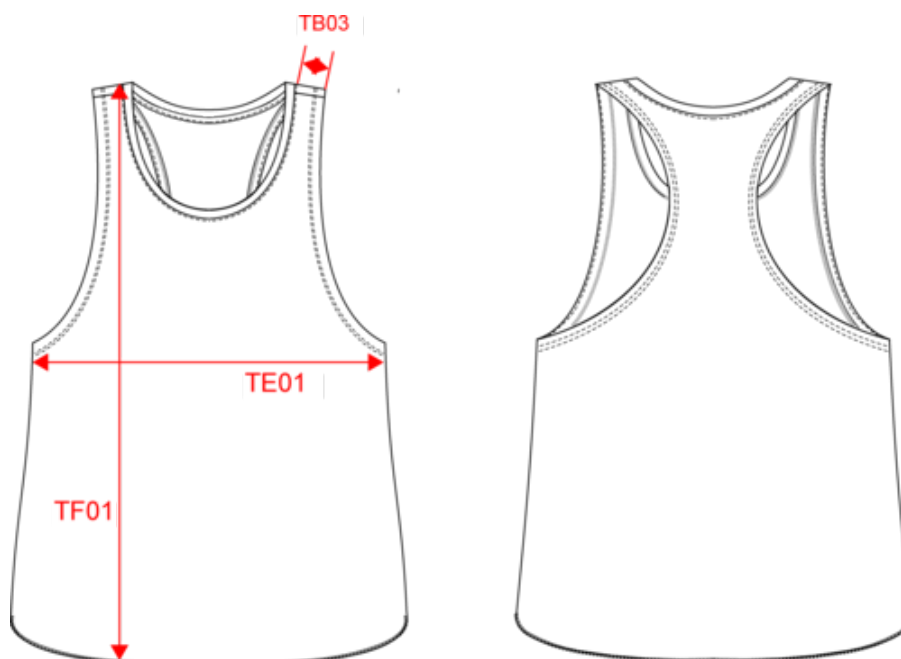

PA4009

Débardeur sport femme

- Maille jersey fluide à effet flammé.
- Coupe ample et grandes emmanchures pour plus de confort.
- Dos nageur pour un meilleur maintien.

65% polyester / 35% viscose - Maille jersey fluide à effet flammé.
Coupe ample. Grandes emmanchures et dos nageur. Encolure ronde
avec bande de propreté. Bas légèrement arrondi.

Dimensions (cm)

Mesures en cm	XS	S	M	L	XL
TF01 - Hauteur totale de l'HSP	60.00	62.00	64.00	66.00	68.00

PROACT[®]

PA4009

Débardeur sport femme

Informations Couleurs

Black
RVB : 35,35,37
Pantone C : Black
Pantone TCX : 19-4004TCX

White
RVB : 236,236,252
Pantone C : White
Pantone TCX : 11-0601TCX

Logistiqu

10

100

Sizes	Width (cm)	Height (cm)	Length (cm)	Net weight (kg)	Gross weight (kg)	Pieces/Box	Pieces/Bundle
XS	35.00000	17.00000	53.00000	6.38000	7.64000	100	10
S	35.00000	17.00000	53.00000	7.06000	8.27000	100	10
M	37.00000	17.00000	60.00000	7.72000	9.15000	100	10
L	37.00000	17.00000	60.00000	8.33000	9.76000	100	10
XL	37.00000	17.00000	60.00000	9.00000	10.00000	100	10